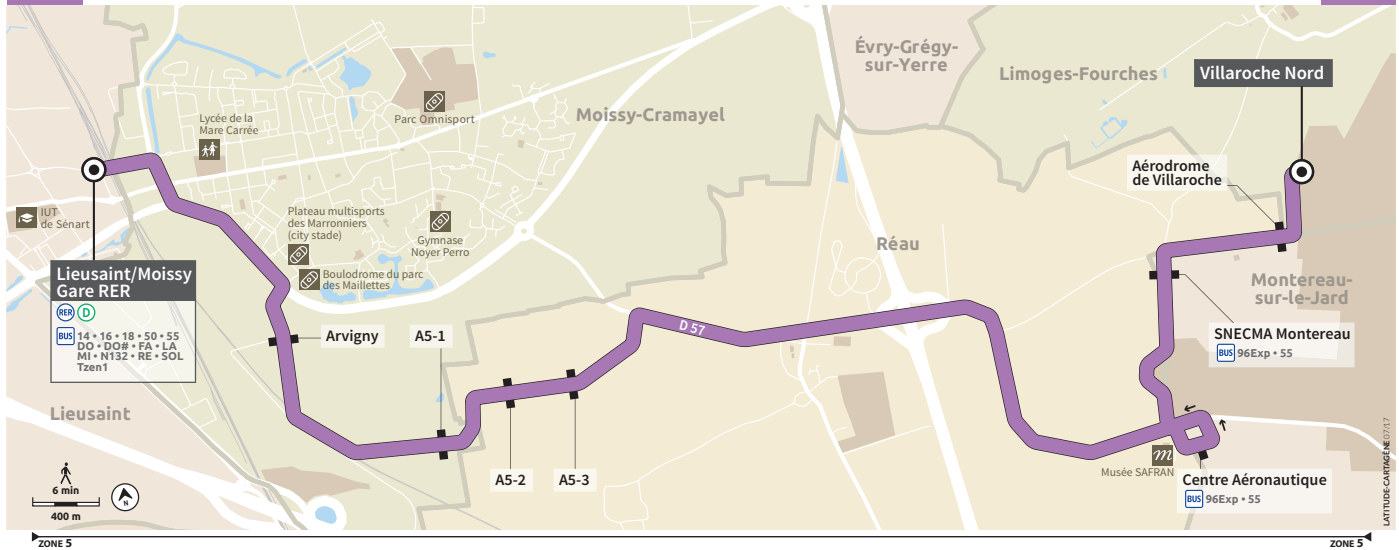

51 Villaroche Nord - Lieusaint / Moissy Gare RER

Du lundi au vendredi

Réau - Villaroche Nord	6:00	6:30	6:45	7:45	8:00	8:15	8:30	8:46	9:01	9:16	9:31	9:45	10:45	11:45	12:45	13:45	14:59	15:59	16:29	16:44	16:59	17:14	17:29	17:44	17:59	18:14	18:29	18:59	19:44	20:59	21:29
Aérodrôme de Villaroche	6:01	6:31	6:46	7:46	8:01	8:16	8:31	8:47	9:02	9:17	9:32	9:46	10:46	11:46	12:46	13:46	15:00	16:00	16:30	16:45	17:00	17:15	17:30	17:45	18:00	18:15	18:30	19:00	19:45	21:00	21:30
SNECMA Montereau	6:03	6:33	6:48	7:48	8:03	8:18	8:33	8:49	9:04	9:19	9:34	9:48	10:48	11:48	12:48	13:48	15:02	16:02	16:32	16:47	17:02	17:17	17:32	17:47	18:02	18:17	18:32	19:02	19:47	21:02	21:32
Centre Aéronautique	6:08	6:38	6:53	7:53	8:08	8:23	8:38	8:54	9:09	9:24	9:39	9:53	10:53	11:53	12:53	13:53	15:07	16:07	16:37	16:52	17:07	17:22	17:37	17:52	18:07	18:22	18:37	19:07	19:52	21:07	21:37
Moissy - A5-3	6:14	6:44	6:59	7:59	8:14	8:29	8:44	9:00	9:15	9:30	9:45	9:59	10:59	11:59	12:59	13:59	15:13	16:13	16:43	16:58	17:13	17:28	17:43	17:58	18:13	18:28	18:43	19:13	19:58	21:13	21:43
A5-2	6:15	6:45	7:00	8:00	8:15	8:30	8:45	9:01	9:16	9:31	9:46	10:00	11:00	12:00	13:00	14:00	15:14	16:14	16:44	16:59	17:14	17:29	17:44	17:59	18:14	18:29	18:44	19:14	19:59	21:14	21:44
A5-1	6:18	6:48	7:03	8:03	8:18	8:33	8:48	9:04	9:19	9:34	9:49	10:03	11:03	12:03	13:03	14:03	15:17	16:17	16:47	17:02	17:17	17:32	17:47	18:02	18:17	18:32	18:47	19:17	20:02	21:17	21:47
Arvigny	6:19	6:49	7:04	8:04	8:19	8:34	8:49	9:05	9:20	9:35	9:50	10:04	11:04	12:04	13:04	14:04	15:18	16:18	16:48	17:03	17:18	17:33	17:48	18:03	18:18	18:33	18:48	19:18	20:03	21:18	21:48
Lieuxaint / Moissy Gare RER	6:25	6:55	7:10	8:10	8:25	8:40	8:55	9:11	9:26	9:41	9:56	10:10	11:10	12:10	13:10	14:10	15:24	16:24	16:54	17:09	17:24	17:39	17:54	18:09	18:24	18:39	18:54	19:24	20:09	21:24	21:54
Trains à destination de Paris	6:29	6:59	7:14	8:14	8:29	8:44	8:59	9:15	9:30	9:45	10:15	10:14	11:14	12:14	13:14	14:29	15:29	16:29	16:59	17:14	17:29	17:44	17:59	18:14	18:29	18:44	18:59	19:29	20:14	21:29	21:59
Trains à destination de Melun	6:44	6:59	7:14	8:14	8:29	8:44	8:59	9:15	9:30	9:45	10:15	10:14	11:29	12:14	13:14	14:14	15:29	16:29	16:59	17:14	17:29	17:44	17:59	18:14	18:29	18:44	18:59	19:29	20:14	21:29	22:14

ATTENTION : Cette ligne ne circule pas les samedis, dimanches et jours fériés.

Les horaires RER vous sont communiqués à titre indicatif.

Retrouvez vos horaires : www.vianavigo.com

Service d'information sur l'accessibilité des transports : www.infomobi.com

TRANSDEV Sénart : rue René Cassin 77127 Lieusaint
Service client : www.transdev-idf.com/service-client

0 810 77 10 77